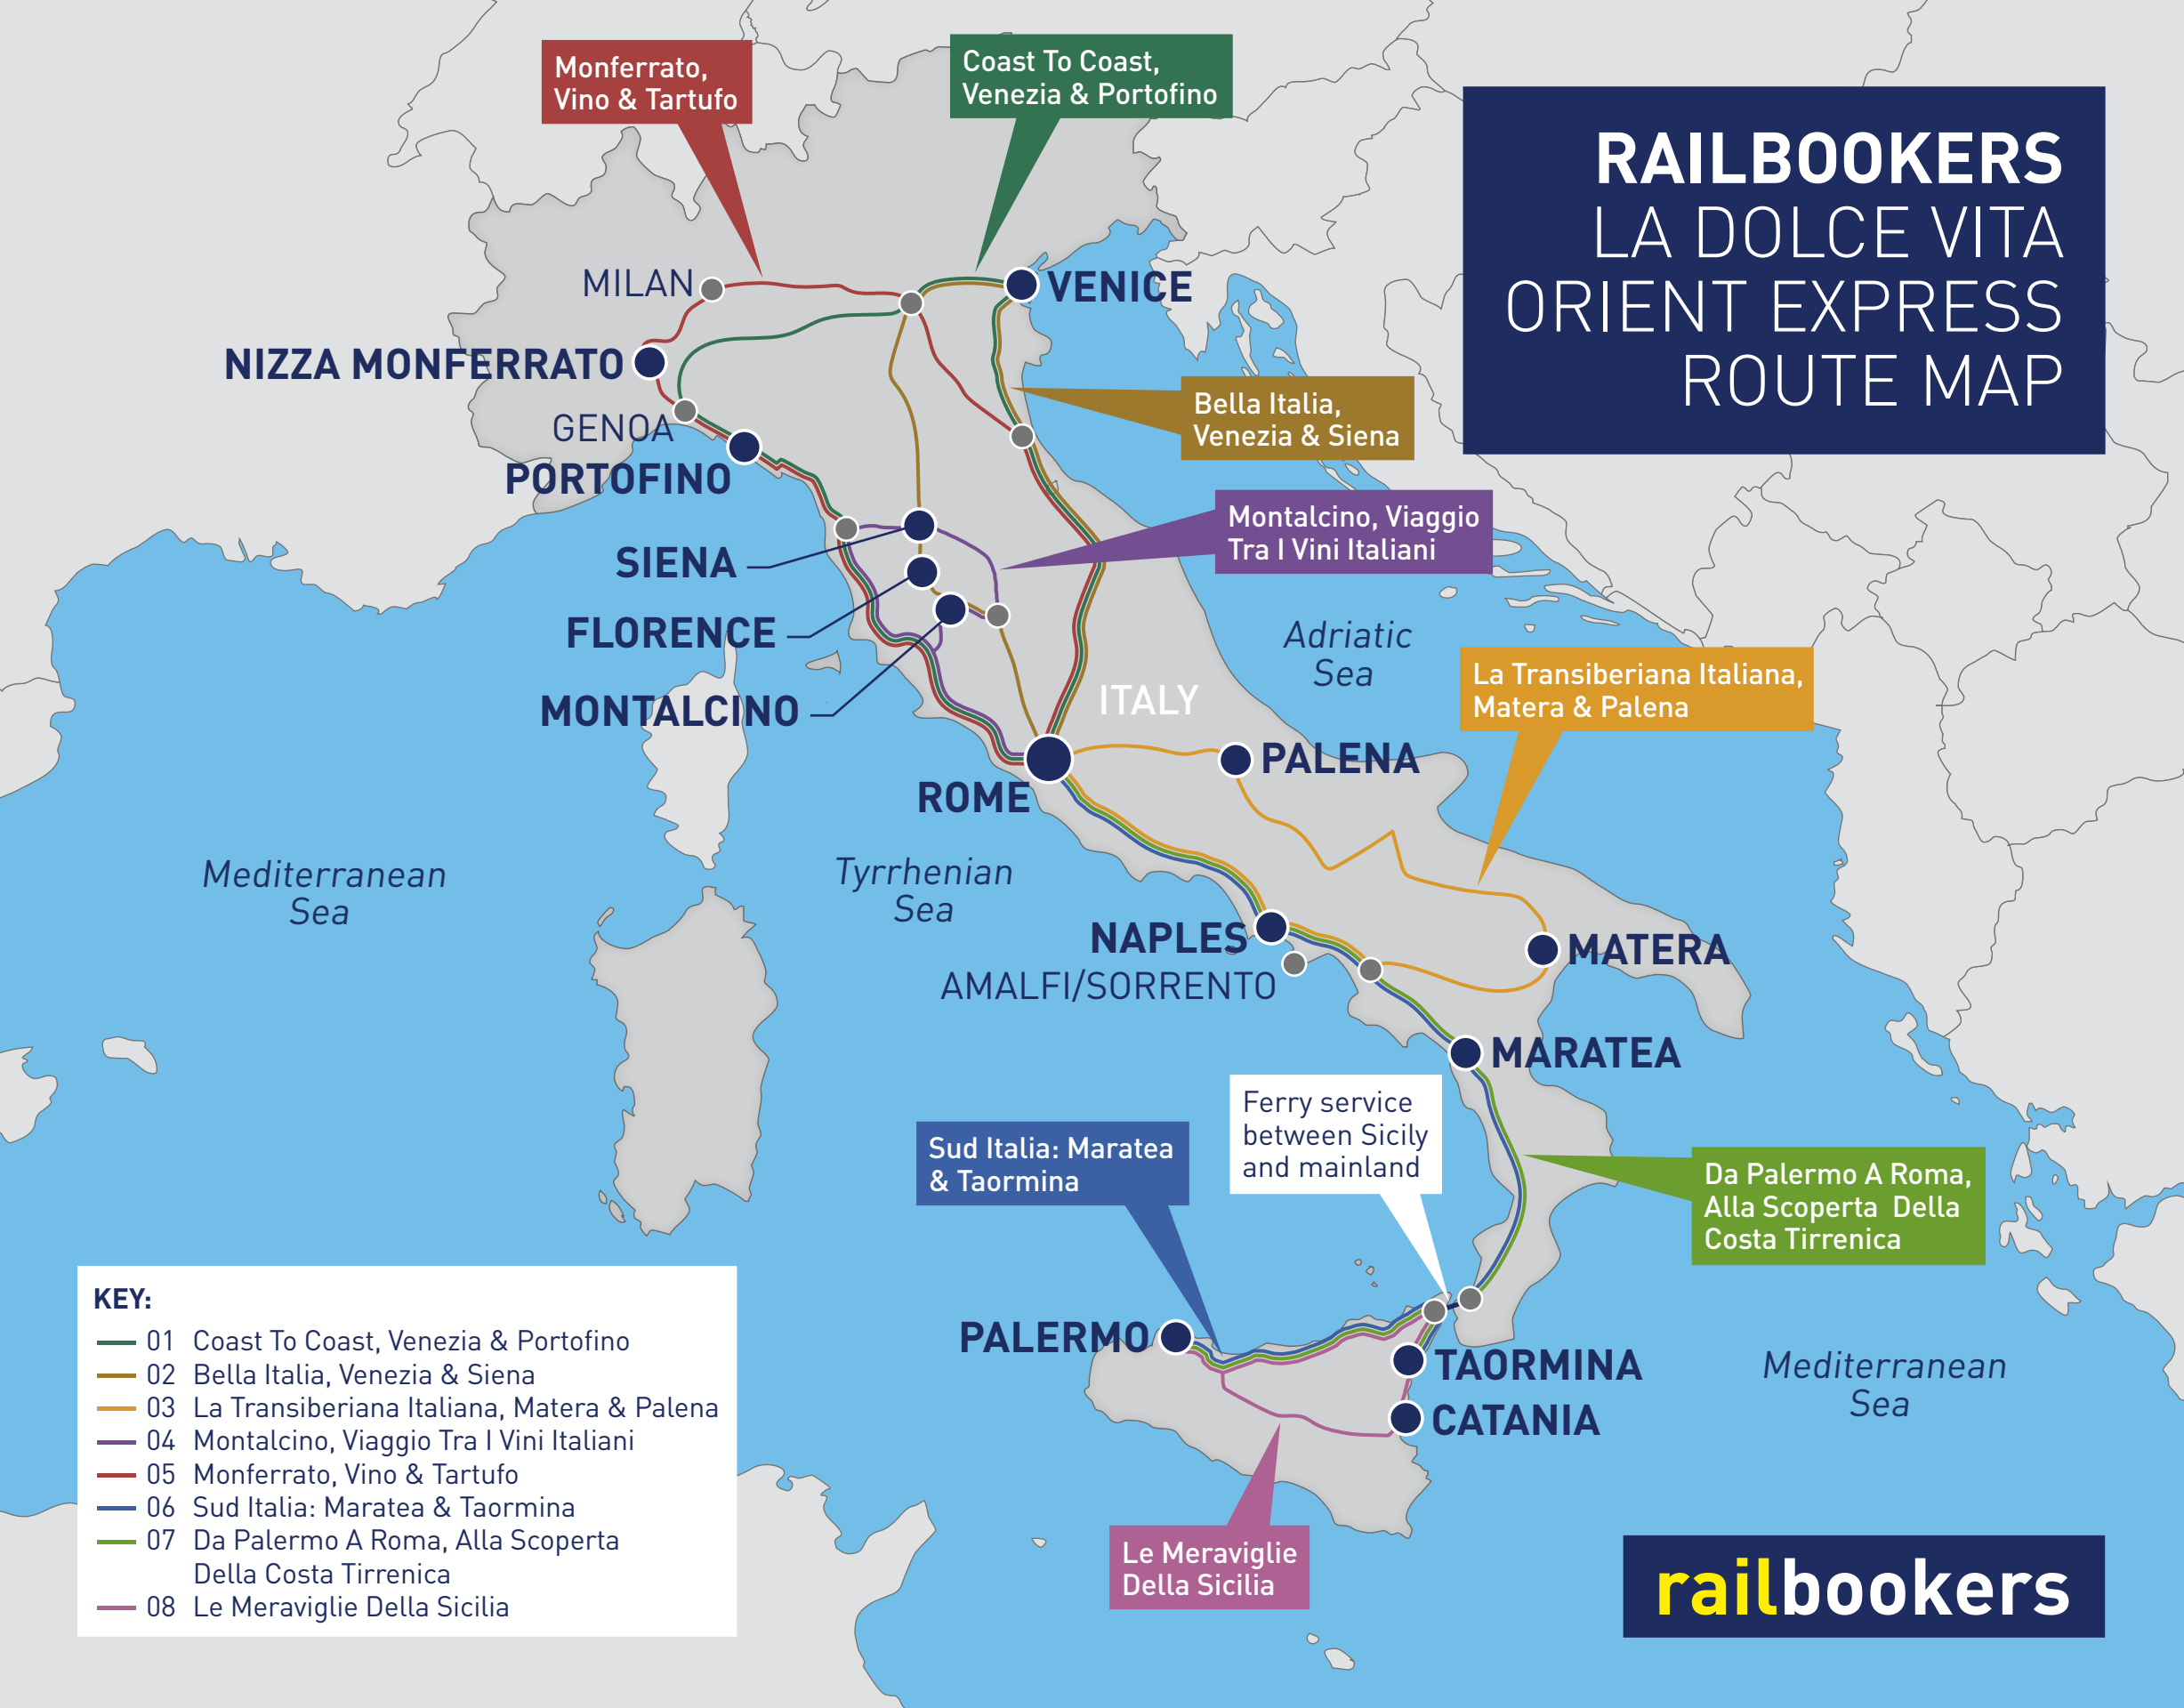

# RAILBOOKERS LA DOLCE VITA ORIENT EXPRESS ROUTE MAP

- KEY:**
- 01 Coast To Coast, Venezia & Portofino
  - 02 Bella Italia, Venezia & Siena
  - 03 La Transiberiana Italiana, Matera & Palena
  - 04 Montalcino, Viaggio Tra I Vini Italiani
  - 05 Monferrato, Vino & Tartufo
  - 06 Sud Italia: Maratea & Taormina
  - 07 Da Palermo A Roma, Alla Scoperta Della Costa Tirrenica
  - 08 Le Meraviglie Della Sicilia